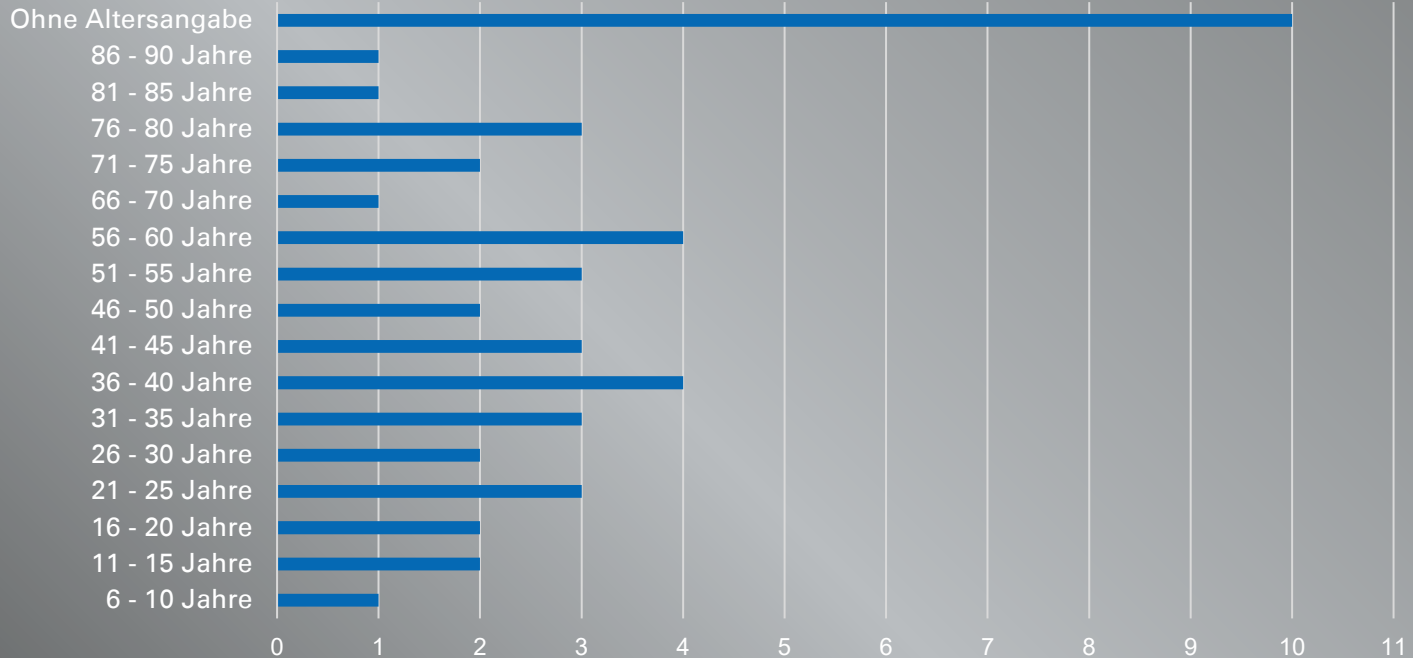

Statistik Ertrinken 2023 Nordrhein-Westfalen

Todesfälle insgesamt: 47 (56)*

*Vergleichszeitraum 2022 in Klammern

Monate

Geschlecht

Altersgruppen

Altersgruppen	6 - 10 Jahre	11 - 15 Jahre	16 - 20 Jahre	21 - 25 Jahre	26 - 30 Jahre	31 - 35 Jahre	36 - 40 Jahre	41 - 45 Jahre	46 - 50 Jahre	51 - 55 Jahre	56 - 60 Jahre	66 - 70 Jahre	71 - 75 Jahre	76 - 80 Jahre	81 - 85 Jahre	86 - 90 Jahre	Ohne Altersangabe
	1	2	2	3	2	3	4	3	2	3	4	1	2	3	1	1	10

Gewässer