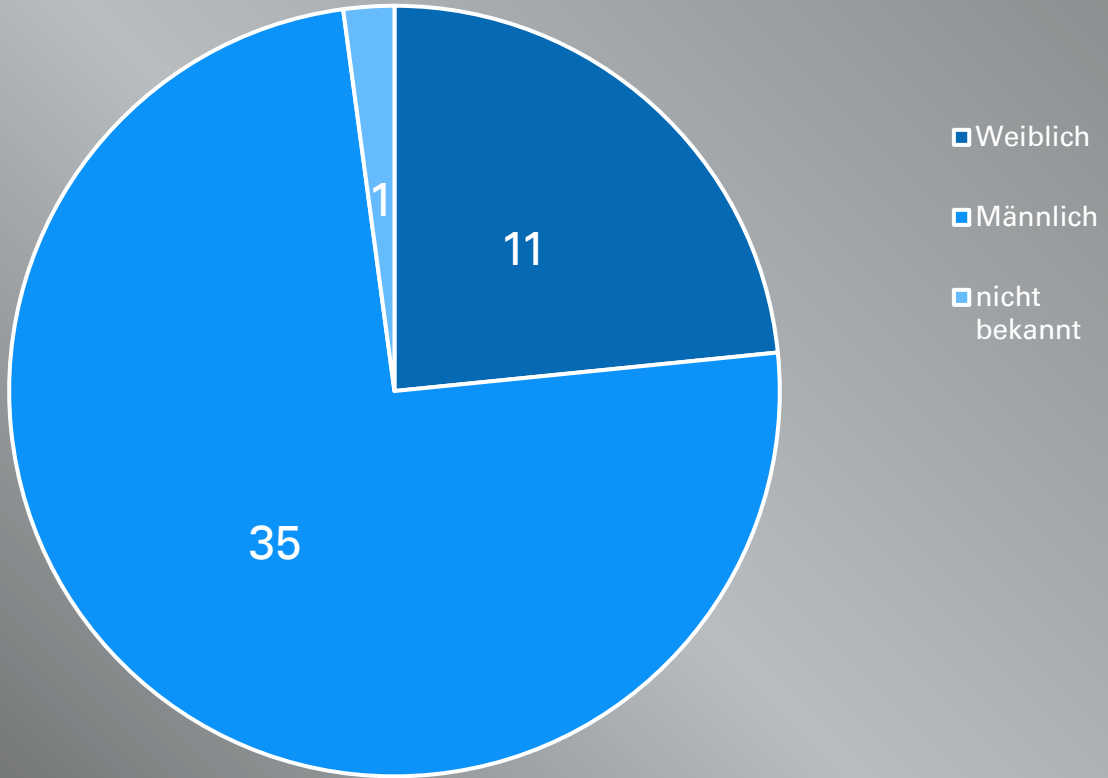

Statistik Ertrinken 2023 Nordrhein-Westfalen

Todesfälle insgesamt: 47 (56)*

*Vergleichszeitraum 2022 in Klammern

Monate

Geschlecht

Altersgruppen

Altersgruppen	6 - 10 Jahre	11 - 15 Jahre	16 - 20 Jahre	21 - 25 Jahre	26 - 30 Jahre	31 - 35 Jahre	36 - 40 Jahre	41 - 45 Jahre	46 - 50 Jahre	51 - 55 Jahre	56 - 60 Jahre	66 - 70 Jahre	71 - 75 Jahre	76 - 80 Jahre	81 - 85 Jahre	86 - 90 Jahre	Ohne Altersangabe
	1	2	2	3	2	3	4	3	2	3	4	1	2	3	1	1	10

Gewässer